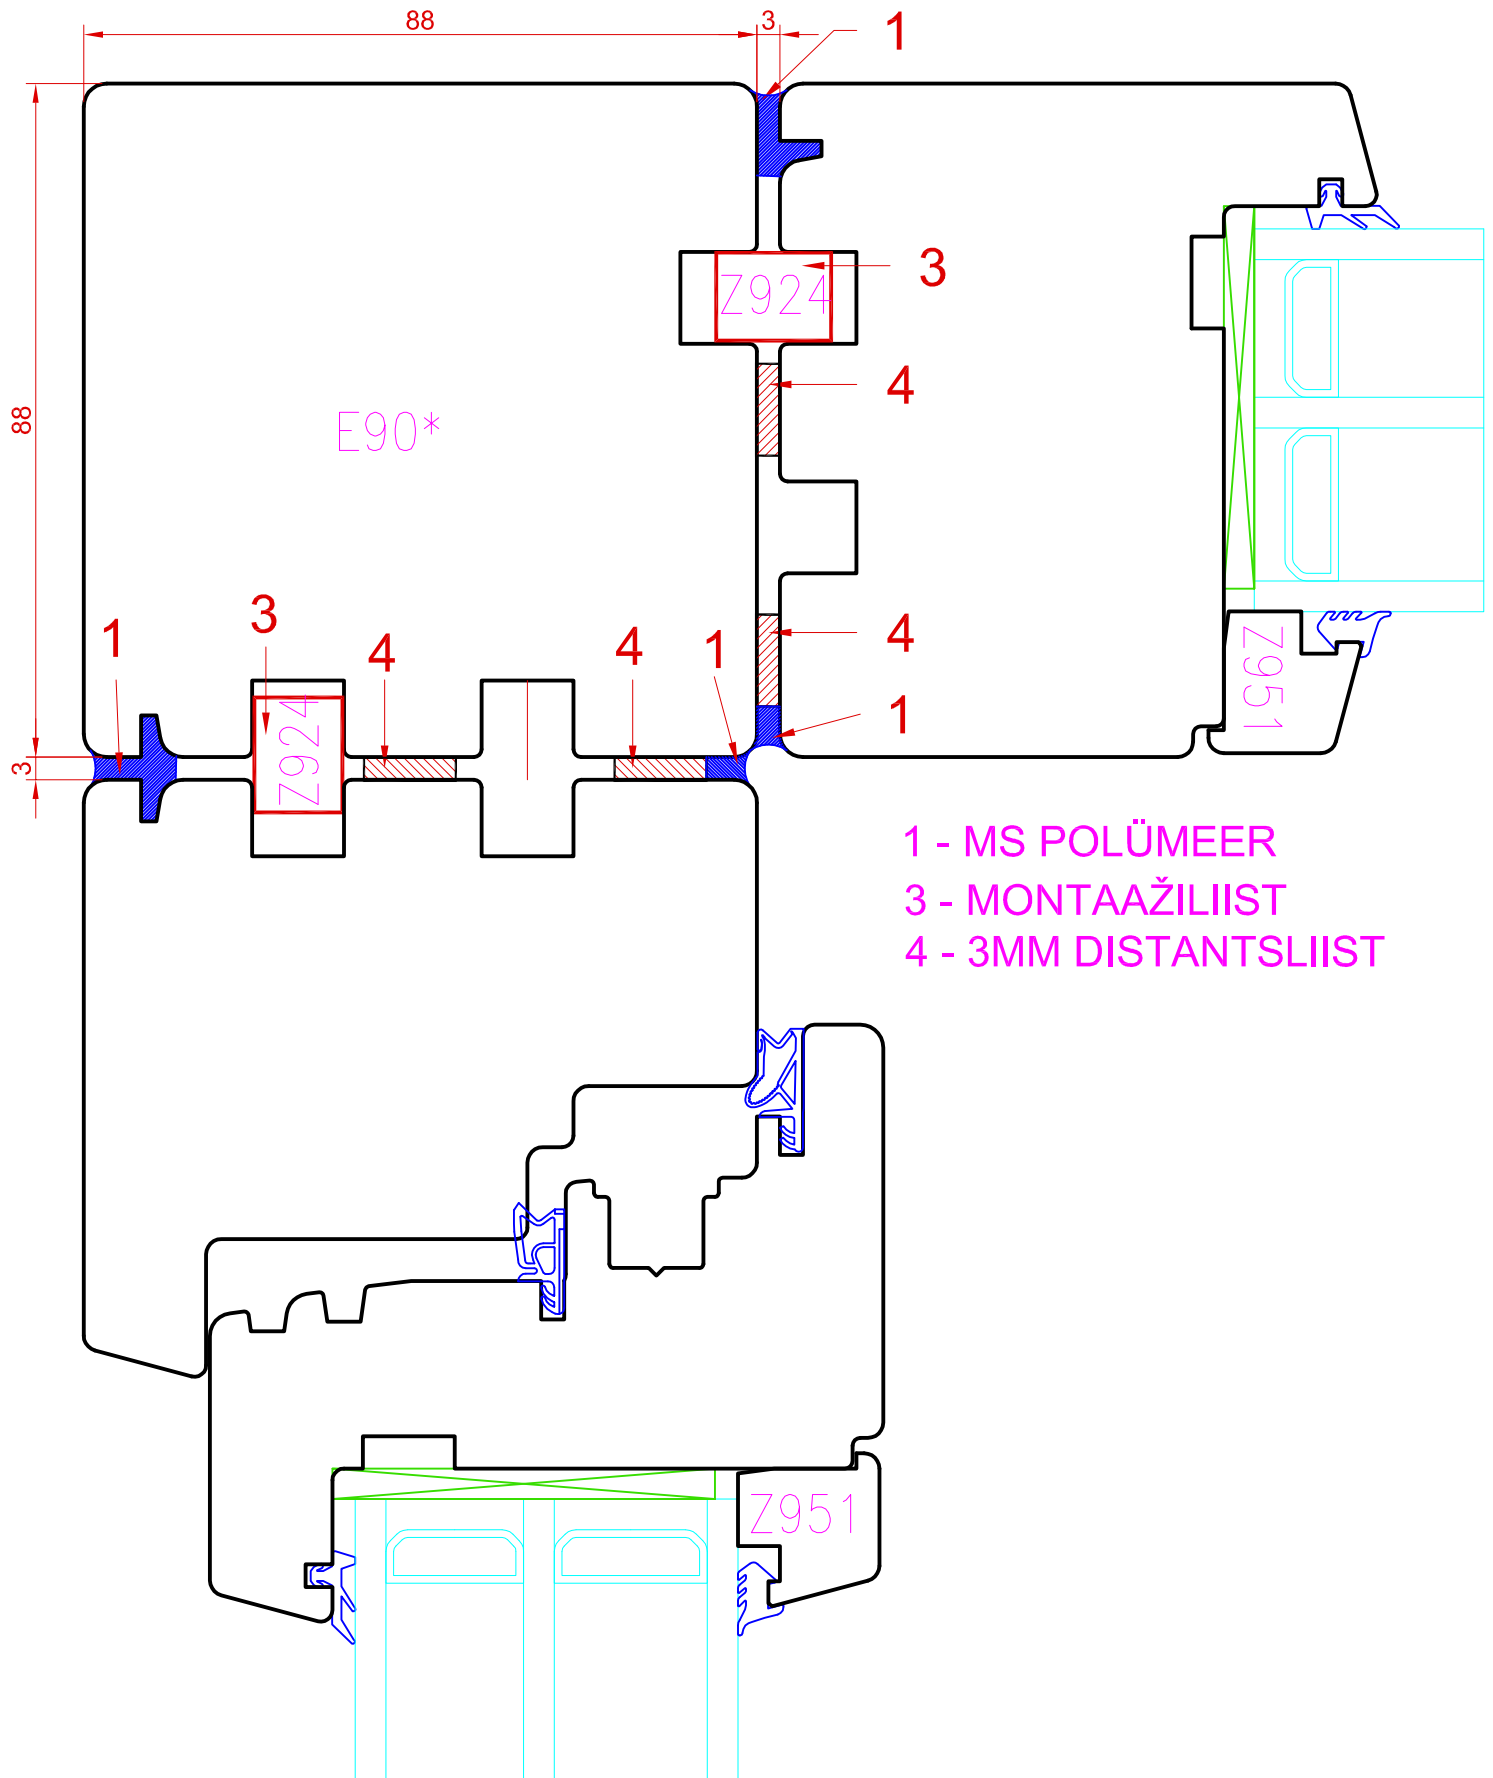

TOOTMINE.

Viking Window AS
Mäo, Järvamaa 72751 tlf.372 38 48 900

**SAKSA TÜÜPI DK88 AKEN
AVANEVA JA KINNISE AKNA NURGAPOST.**

JOONISE NR:
DK88.2.54

KUUPÄEV: 17.12.13 EJ.

MÕÖT: 1:1

REVISION A:

REVISION B:

REVISION C:

KINNITATUD:

RN.

- 1 - MS POLÜMEER
- 3 - MONTAAŽILIIST
- 4 - 3MM DISTANTSLIIST